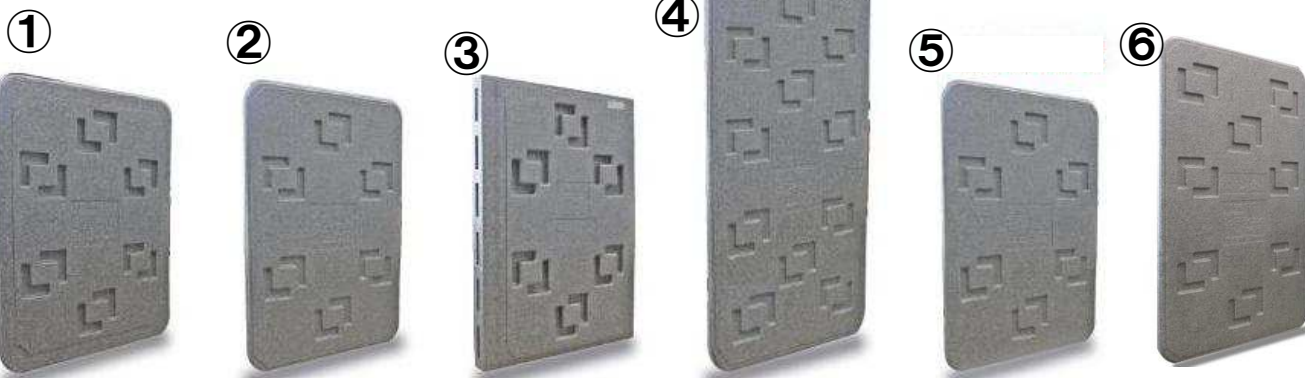

さらに軽く、使いやすく、価格を抑えた 緩衝材

ロジボードシリーズ 追加・買換えに大好評！

・割れ、欠けの非常に少ない発泡ポリエチレンを使用
 角の丸み・汚れが目立ちにくいグレー色。という基本はしっかり
 押さえつつ、くぼみを付け、さらに軽く、使いやすくなりました。

グッドデザイン賞
 2015年度受賞しました!! 

価格（価格は全て税込・送料込価格）

	寸法(単位mm)	入数	希望小売価格	本州地域納品価格	四国・九州納品価格	工場引取価格
①	40×900×1200	8枚	32,560円	18,260円	19,910円	17,556円
②	50×1000×1200	6枚	28,600円	15,840円	17,490円	15,136円
③	80×900×1200	4枚	35,750円	20,240円	21,890円	19,536円
④	40×900×1800	6枚	38,170円	21,670円	23,320円	20,966円
⑤	20×900×1200	16枚	42,570円	23,045円	24,695円	22,341円
⑥	40×900×1400	6枚	32,450円	18,370円	20,020円	17,666円

※ 北海道・沖縄・離島への納品は別途送料が必要です。この価格は、2022年9月現在の価格です。

※ 引取りでのご購入、まとめ買いの際は、営業担当までご相談ください。

また、200枚のロットで、ネーム入りの対応が可能です。(版下代等別途)詳細については、
 営業担当までご相談ください。

これは安い!

番を セット注文します。 詳しい説明を聞きたい(どちらかにチェック)

御社名	ご担当者名	TEL / FAX
		/
ご住所		
〒		