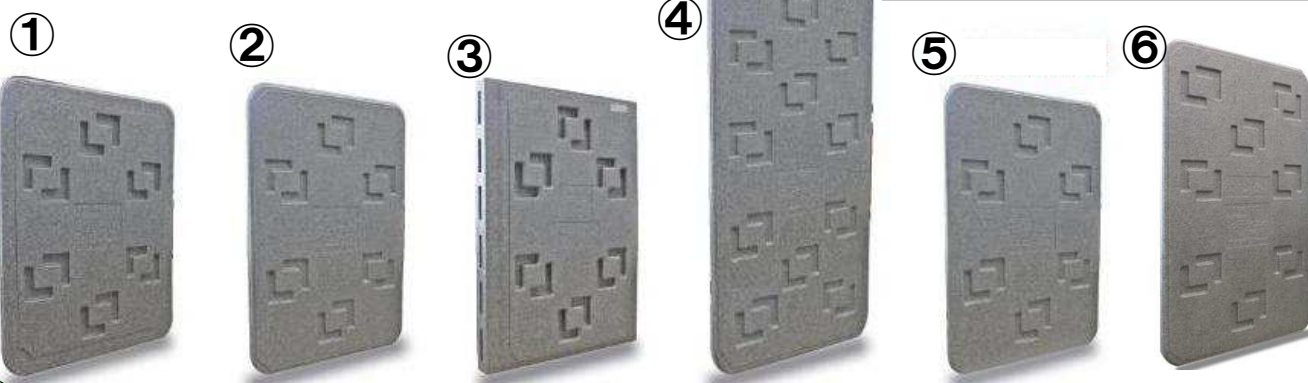

さらに軽く、使いやすく、価格を抑えた 緩衝材

ロジボードシリーズ 追加・買換えに大好評！

・割れ、欠けの非常に少ない発泡ポリエチレンを使用
 角の丸み・汚れが目立ちにくいグレー色。という基本はしっかり
 押さえつつ、くぼみを付け、さらに軽く、使いやすくなりました。

グッドデザイン賞
 2015年度受賞しました!! 

価格（価格は全て税込・送料込価格）

	寸法(単位mm)	入数	希望小売価格	本州地域納品価格	四国・九州納品価格	工場引取価格
①	40×900×1200	8枚	32,560円	17,424円	18,920円	16,720円
②	50×1000×1200	6枚	28,600円	15,048円	16,500円	14,344円
③	80×900×1200	4枚	35,750円	19,140円	20,680円	18,436円
④	40×900×1800	6枚	38,170円	20,460円	21,780円	19,756円
⑤	20×900×1200	16枚	42,570円	22,000円	23,760円	21,296円
⑥	40×900×1400	6枚	32,450円	17,490円	18,810円	16,786円

※ 北海道・沖縄・離島への納品は別途送料が必要です。この価格は、2022年4月現在の価格です。

※ 引取りでのご購入、まとめ買いの際は、営業担当までご相談ください。

また、200枚のロットで、ネーム入りの対応が可能です。(版下代等別途)詳細については、
 営業担当までご相談ください。

これは安い!

番を セット注文します。 詳しい説明を聞きたい(どちらかにチェック)

御社名	ご担当者名	TEL / FAX
		/
ご住所		
〒		