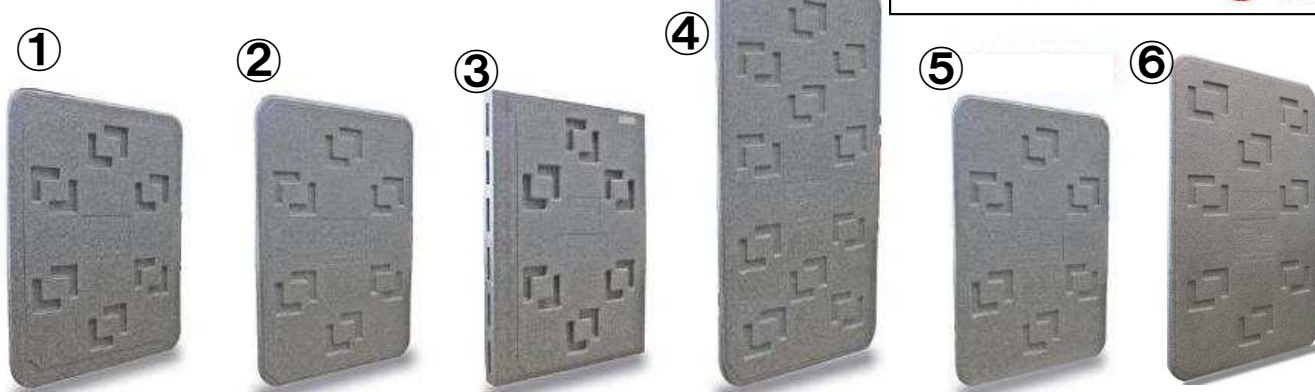

# さらに軽く、使いやすく、価格を抑えた 緩衝材

## ロジボードシリーズ 追加・買換えに大好評！

・割れ、欠けの非常に少ない発泡ポリエチレンを使用  
 角の丸み・汚れが目立ちにくいグレー色。という基本はしっかり  
 押さえつつ、くぼみを付け、さらに軽く、使いやすくなりました。

グッドデザイン賞  
 2015年度受賞しました!! 

価格（価格は全て税込・送料込価格）

	寸法(単位mm)	入数	希望小売価格	本州地域納品価格	四国・九州納品価格	工場引取価格
①	40×900×1200	8枚	32,560円	17,424円	18,920円	16,280円
②	50×1000×1200	6枚	28,600円	15,048円	16,500円	14,080円
③	80×900×1200	4枚	35,750円	19,140円	20,680円	18,370円
④	40×900×1800	6枚	38,170円	20,460円	21,780円	19,690円
⑤	20×900×1200	16枚	42,570円	22,000円	23,760円	21,780円
⑥	40×900×1400	6枚	32,450円	17,490円	18,810円	15,950円