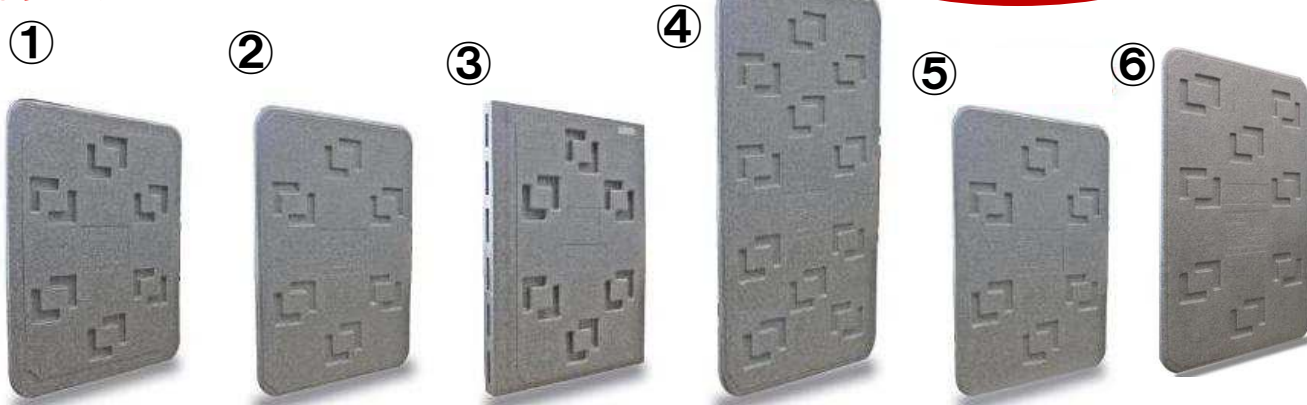

原材料の高騰により・・・大変恐縮ではございますが・・・

ロジボードシリーズが5月より値上げ！

ご入用の方はお急ぎを！

・割れ、欠けの非常に少ない発泡ポリエチレンを使用
 角の丸み・汚れが目立ちにくいグレー色。という基本は
 しっかり押さえつつ、くぼみを付け、さらに軽く、使いやす
 くなりました。

**4月27日
 ご注文分まで！**

価格（価格は全て税込・送料込価格）

	寸法(単位mm)	入数	希望小売価格	本州地域納品価格	四国・九州納品価格	工場引取価格
①	40×900×1200	8枚	32,560円	18,260円	19,910円	17,556円
②	50×1000×1200	6枚	28,600円	15,840円	17,490円	15,136円
③	80×900×1200	4枚	35,750円	20,240円	21,890円	19,536円
④	40×900×1800	6枚	38,170円	21,670円	23,320円	20,966円
⑤	20×900×1200	16枚	42,570円	23,045円	24,695円	22,341円
⑥	40×900×1400	6枚	32,450円	18,370円	20,020円	17,666円