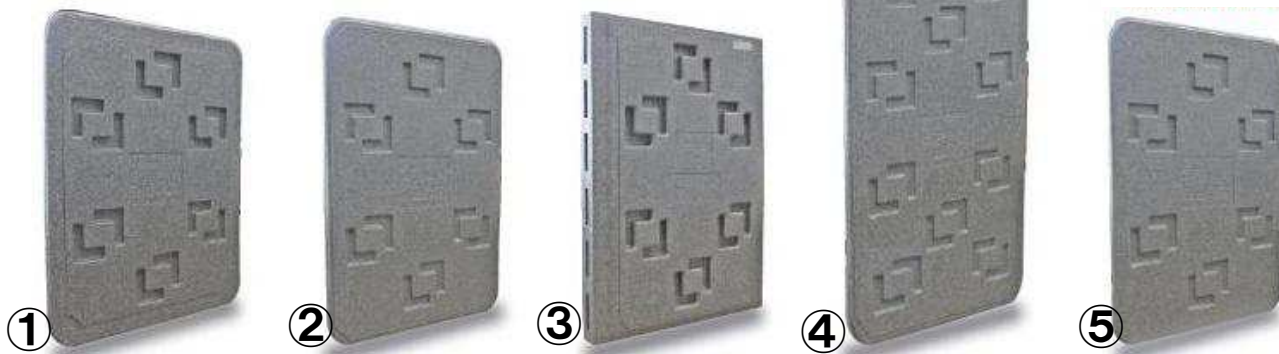

今年もありがとうございました!

緩衝材ロジボード感謝キャンペーン!

感謝をこめて今月はロジボードがさらに安く!  
12セット以上は別途見積もりします!

キャンペーン価格(価格は全て税別・送料込価格)

	寸法(単位mm)	1セット 入数	本州地域納品 通常価格	キャンペーン価格 (1セットの価格)	九州・四国納品 通常価格	キャンペーン価格 (1セットの価格)
①	40×900×1200	8枚	15,840円	→ 13,900円	16,320円	→ 15,000円
②	50×1000×1200	6枚	13,680円	→ 12,100円	14,880円	→ 13,200円
③	80×900×1200	4枚	17,400円	→ 15,700円	18,400円	→ 16,800円
④	40×900×1800	6枚	18,600円	→ 16,800円	19,600円	→ 17,900円
⑤	20×900×1200	16枚	20,000円	→ 18,500円	21,000円	→ 19,600円

・割れ、欠けの非常に少ない発泡ポリエチレンを使用  
角の丸み・汚れが目立ちにくいグレー色。  
くぼみを付け、さらに軽く、使いやすくなりました。

2017年 **12月28日**  
ご注文分まで!

番を セット注文します。  詳しい説明を聞きたい(どちらかにチェック)

御社名	ご担当者名	TEL / FAX
		/
ご住所		
〒		

ご注文は 必要事項をご記入の上、FAX 06-6415-0646 へご返送ください。