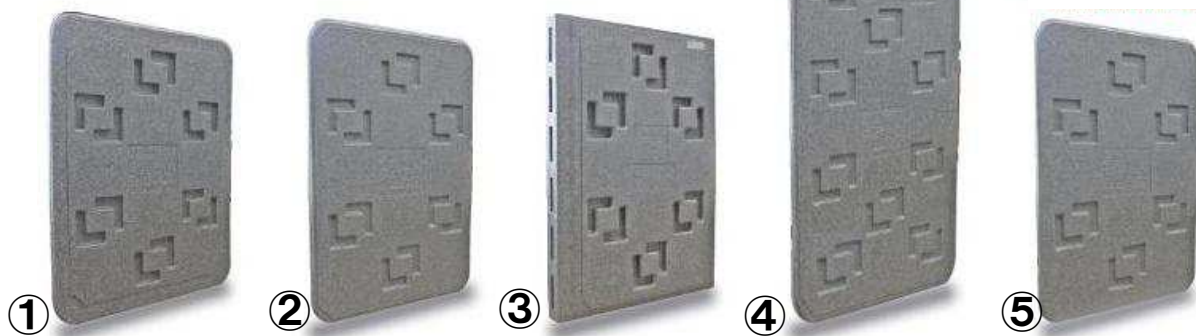

## 緩衝材ロジボード特価キャンペーン!

受賞を記念して期間限定でさらに格安!  
この機会にぜひお買い求めを!

キャンペーン価格(価格は全て税別・送料込価格)

	寸法(単位mm)	1セット 入数	本州地域納品 通常価格	キャンペーン価格 (1セットの価格)	本州以外納品 通常価格	キャンペーン価格 (1セットの価格)
①	40×900×1200	8枚	15,840円	→ 13,900円	16,320円	→ 15,000円
②	50×1000×1200	6枚	13,680円	→ 12,100円	14,880円	→ 13,200円
③	80×900×1200	4枚	17,400円	→ 15,700円	18,400円	→ 16,800円
④	40×900×1800	6枚	18,600円	→ 16,800円	19,600円	→ 17,900円
⑤	20×900×1200	16枚	20,000円	→ 18,500円	21,000円	→ 19,600円

・割れ、欠けの非常に少ない発泡ポリエチレンを使用  
角の丸み・汚れが目立ちにくいグレー色。  
くぼみを付け、さらに軽く、使いやすくなりました。

2015年 **11月29日**  
ご注文分まで!

番を セット注文します。  詳しい説明を聞きたい(どちらかにチェック)

御社名	ご担当者名	TEL / FAX
		/
ご住所		
〒		

ご注文は 必要事項をご記入の上、FAX 06-6415-0646 へご返送ください。